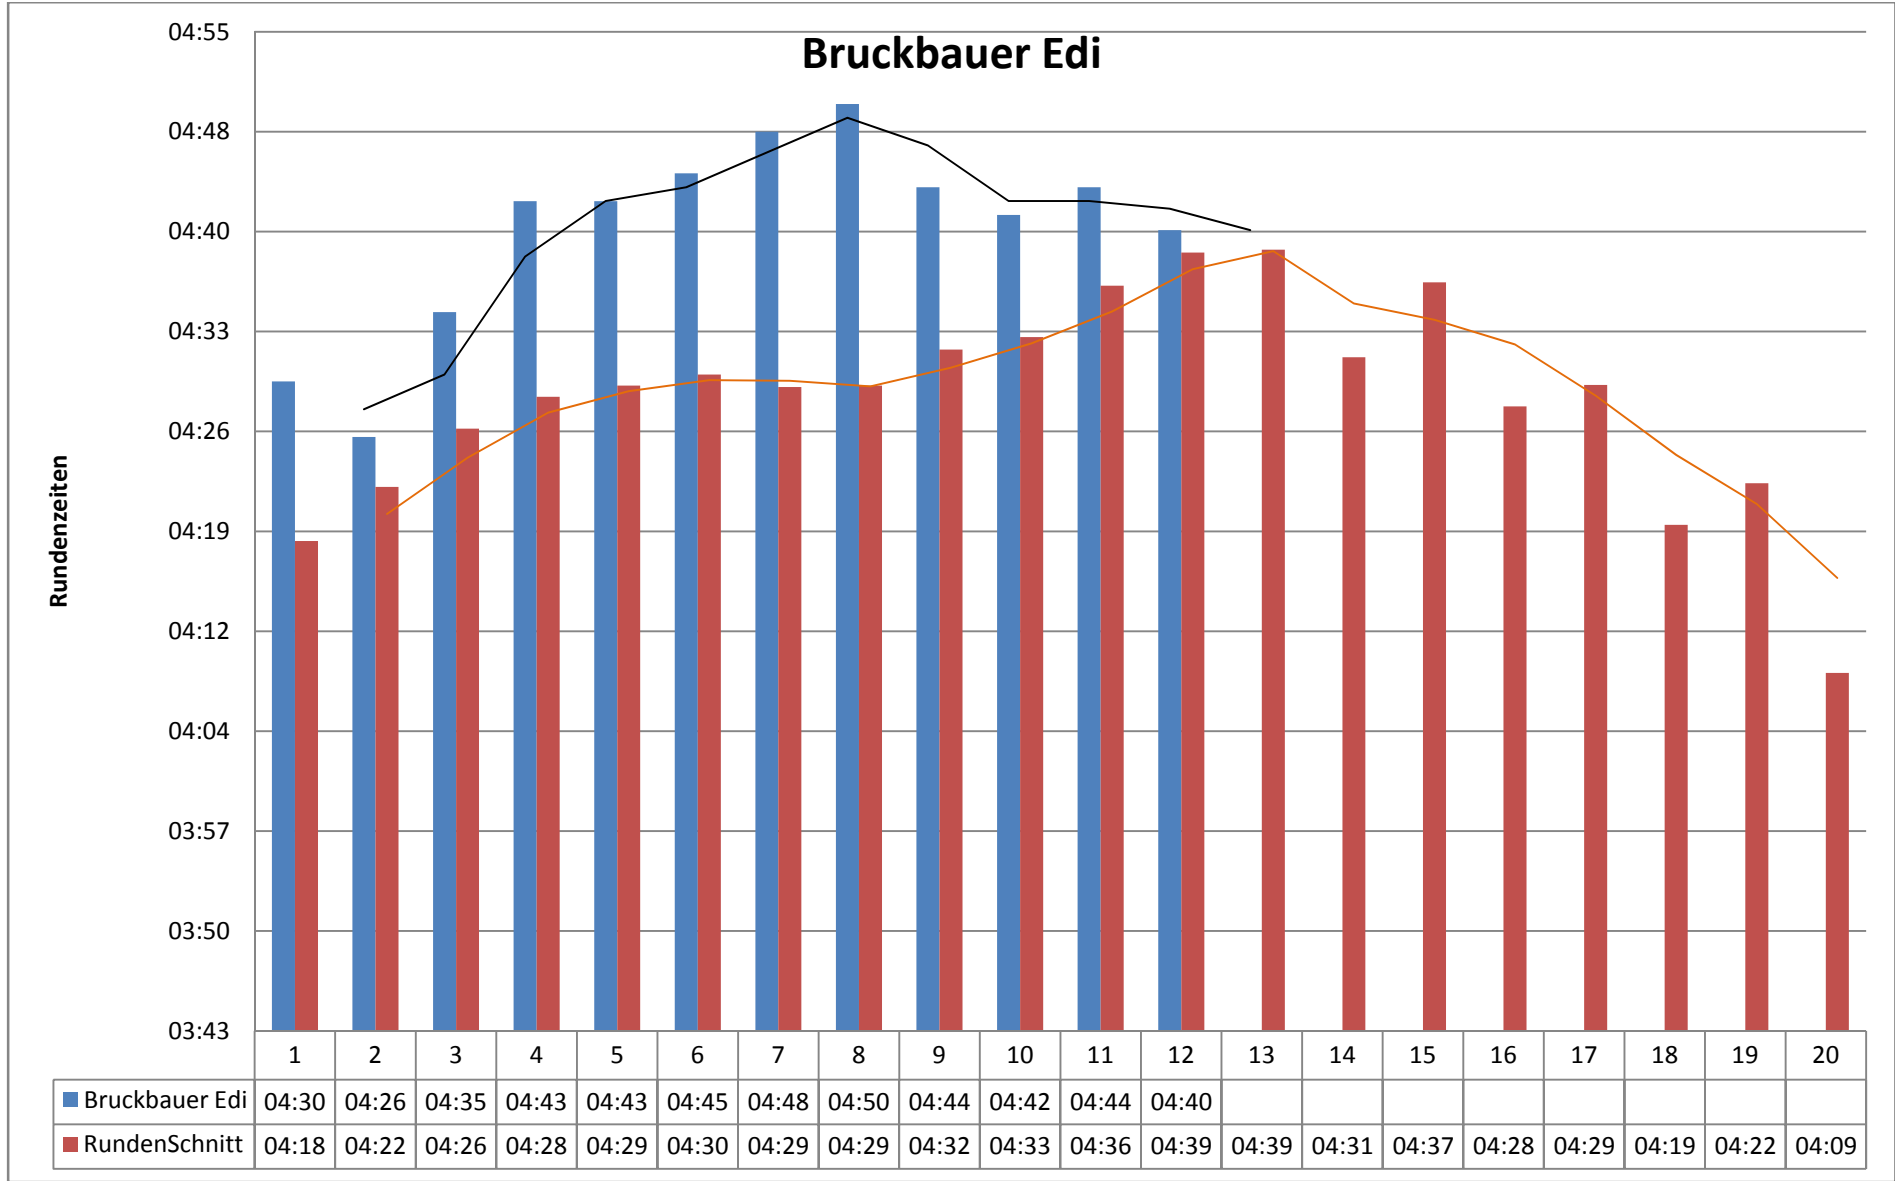

Breitwieser Wolfgang

Rundenzeiten

■ Breitwieser Wolfgang

■ RundenSchnitt

1	2	3	4	5	6	7	8	9	10	11	12	13	14	15	16	17	18	19	20
04:03	04:02	03:58	04:04	04:08	04:05	03:56	04:06	04:04	03:57	04:15	04:41	04:21	04:14	04:11	04:07	04:11	04:11	04:08	04:09
04:18	04:22	04:26	04:28	04:29	04:30	04:29	04:29	04:32	04:33	04:36	04:39	04:39	04:31	04:37	04:28	04:29	04:19	04:22	04:09

Breitwieser Christian

Rundenzeiten

	1	2	3	4	5	6	7	8	9	10	11	12	13	14	15	16	17	18	19	20
Breitwieser Christian	04:17	04:25	04:28	04:24	04:23	04:26	04:25	04:25	04:28	04:28	04:27	04:28	04:30	04:22						
RundenSchnitt	04:18	04:22	04:26	04:28	04:29	04:30	04:29	04:29	04:32	04:33	04:36	04:39	04:39	04:31	04:37	04:28	04:29	04:19	04:22	04:09