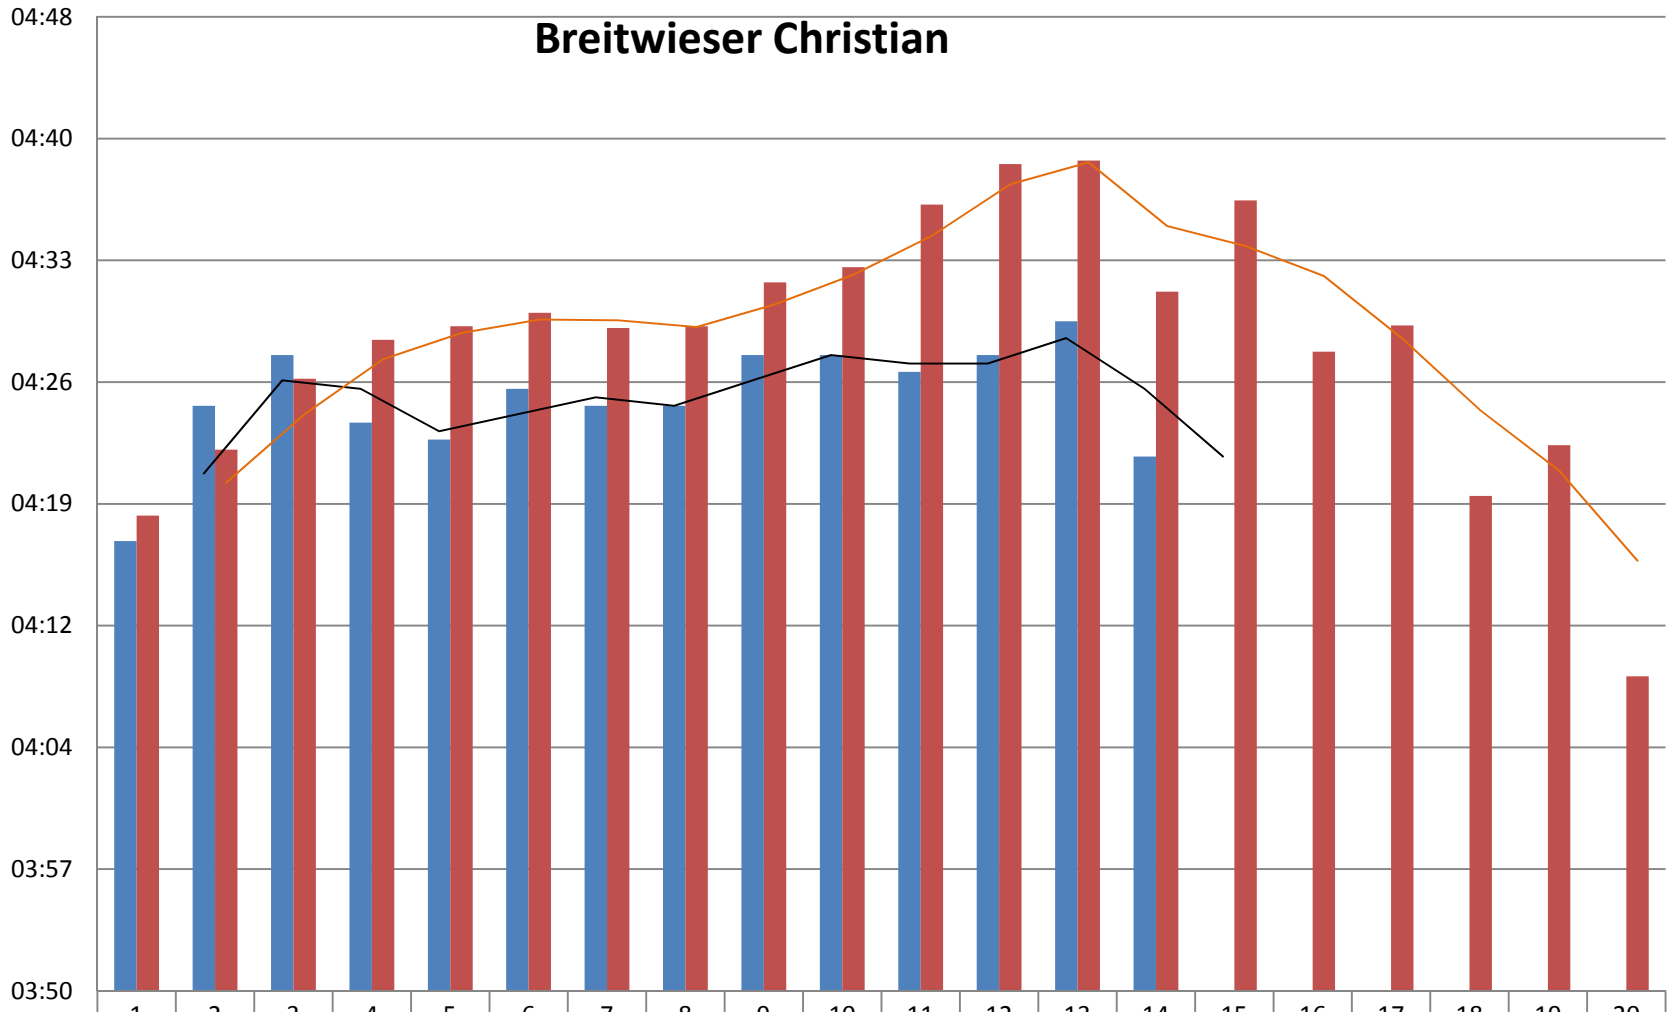

12h Lauf Grieskirchen 2009

Teamanalyse 10er Staffel RC Grieskirchen

Kapitän: Breitwieser Wolfgang

Team: Breitwieser Christian
Bruckbauer Edi
Dornetshuber Stefan
Haselberger Stefan
Lehner Gerhard
Mittendorfer Christian
Mitter Günter
Wagner Günter
Wiesinger Roland

Breitwieser Wolfgang

Rundenzeiten

■ Breitwieser Wolfgang

■ RundenSchnitt

1	2	3	4	5	6	7	8	9	10	11	12	13	14	15	16	17	18	19	20
04:03	04:02	03:58	04:04	04:08	04:05	03:56	04:06	04:04	03:57	04:15	04:41	04:21	04:14	04:11	04:07	04:11	04:11	04:08	04:09
04:18	04:22	04:26	04:28	04:29	04:30	04:29	04:29	04:32	04:33	04:36	04:39	04:39	04:31	04:37	04:28	04:29	04:19	04:22	04:09

Breitwieser Christian

Rundenzeiten

	1	2	3	4	5	6	7	8	9	10	11	12	13	14	15	16	17	18	19	20
Breitwieser Christian	04:17	04:25	04:28	04:24	04:23	04:26	04:25	04:25	04:28	04:28	04:27	04:28	04:30	04:22						
RundenSchnitt	04:18	04:22	04:26	04:28	04:29	04:30	04:29	04:29	04:32	04:33	04:36	04:39	04:39	04:31	04:37	04:28	04:29	04:19	04:22	04:09