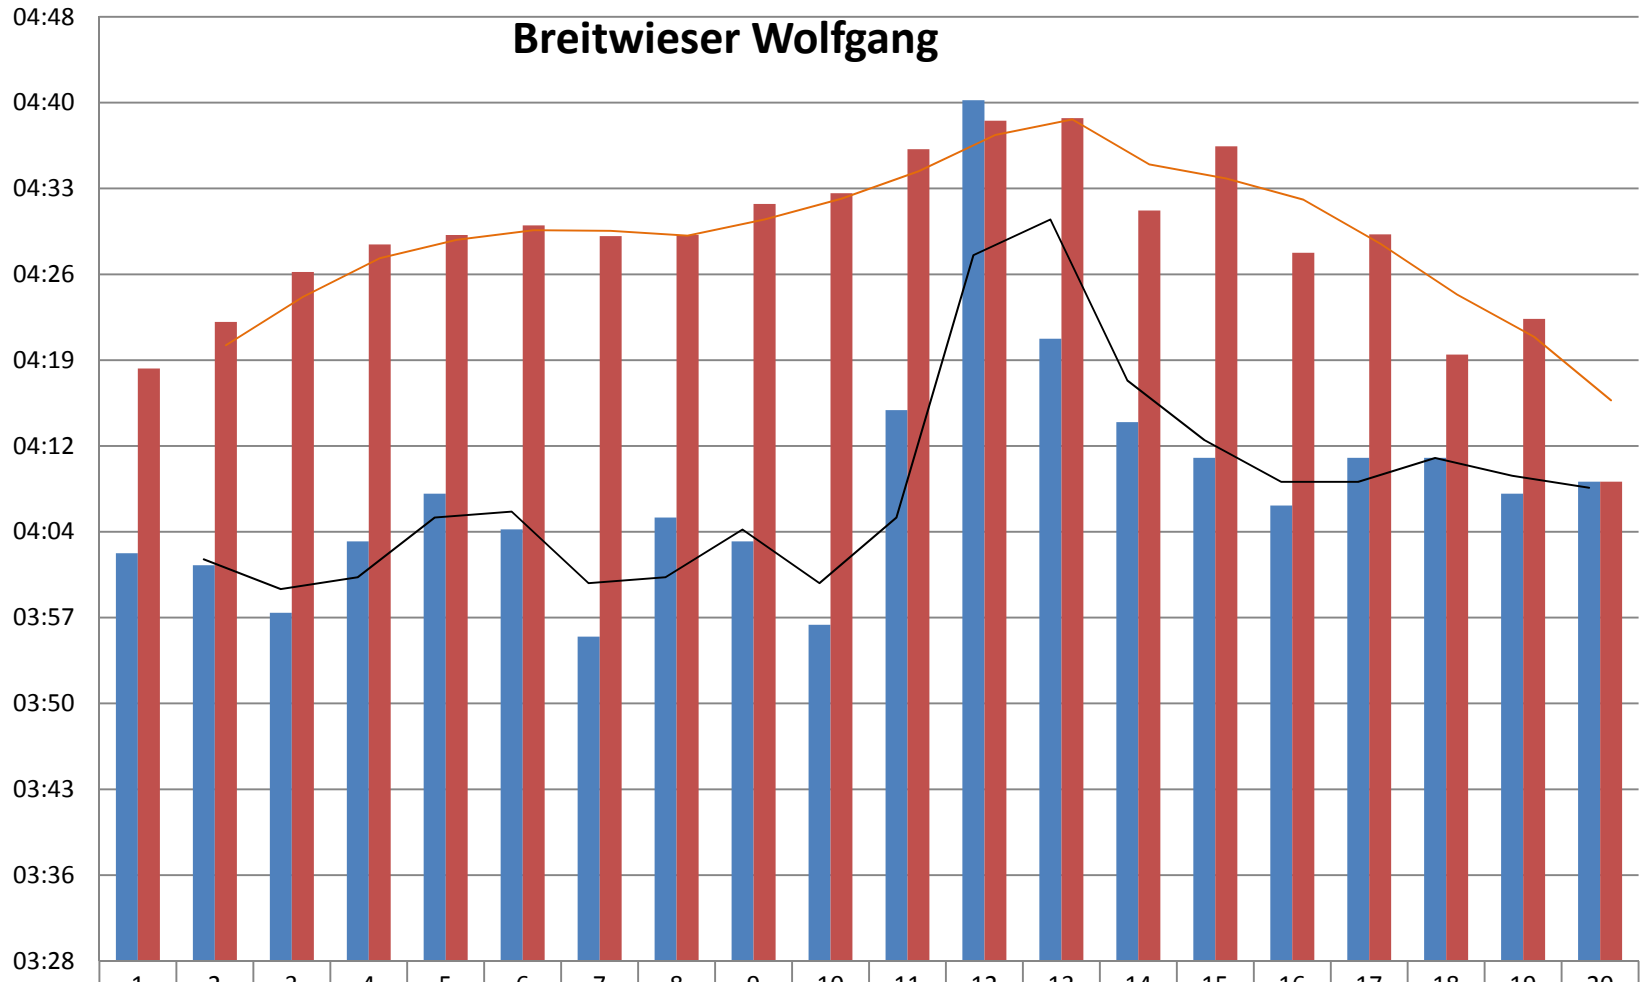

Motto: Lache bei jedem Zieleinlauf, zeige keine Schmerzen!

Ergebnis:

Platzierung:	2
Kilometerleistung:	182,729 km
Rundenleistung:	159

Auswertung:

St.-Nr.147	Name	Runde 1	Runde 2	Runde 3	Runde 4	Runde 5	Runde 6	Runde 7	Runde 8	Runde 9	Runde 10	Runde 11	Runde 12	Runde 13	Runde 14	Runde 15	Runde 16	Runde 17	Runde 18	Runde 19	Runde 20	Schnitt	
A	Breitwieser Wolfgang	04:03	04:02	03:58	04:04	04:08	04:05	03:56	04:06	04:04	03:57	04:15	04:41	04:21	04:14	04:11	04:07	04:11	04:11	04:08	04:09	04:08	
B	Dornetshuber Stefan	04:32	04:35	04:37	04:42	04:45	04:36	04:54	05:02	04:48	04:46	04:56	04:59	05:09	05:13	05:18							04:51
C	Mittendorfer Christian	03:53	03:55	03:56	04:08	04:08	04:05	04:05	04:09	04:06	04:14	04:17	04:15	04:20	04:20	04:30	04:26	04:20	04:16	04:16			04:11
D	Mitter Günter	04:47	04:55	04:53	04:55	04:56	04:57	04:36	04:41	04:49	04:50	04:50	04:50										04:49
E	Haselberger Stefan	04:30	04:39	04:55	04:54	04:48	04:58	04:55	04:36	04:53	04:56	04:55	04:51	04:50	04:48	04:50	05:07	04:54					04:50
F	Bruckbauer Edi	04:30	04:26	04:35	04:43	04:43	04:45	04:48	04:50	04:44	04:42	04:44	04:40										04:40
G	Wagner Günter	04:04	04:20	04:22	04:16	04:19	04:19	04:27	04:28	04:36	04:38	04:42	04:48	04:46	04:28	04:16	04:14						04:26
H	Wiesinger Roland	04:15	04:13	04:24	04:19	04:13	04:28	04:15	04:19	04:21	04:27	04:32	04:35	04:42	04:23	04:14	04:27	04:34	04:32	04:44			04:25
I	Lehner Gerhard	04:14	04:14	04:18	04:24	04:34	04:26	04:35	04:21	04:34	04:34	04:31	04:25	04:38	04:26	05:01							04:29
J	Breitwieser Christian	04:17	04:25	04:28	04:24	04:23	04:26	04:25	04:25	04:28	04:28	04:27	04:28	04:30	04:22								04:25

Breitwieser Wolfgang

Rundenzeiten

■ Breitwieser Wolfgang

■ RundenSchnitt

1	2	3	4	5	6	7	8	9	10	11	12	13	14	15	16	17	18	19	20
04:03	04:02	03:58	04:04	04:08	04:05	03:56	04:06	04:04	03:57	04:15	04:41	04:21	04:14	04:11	04:07	04:11	04:11	04:08	04:09
04:18	04:22	04:26	04:28	04:29	04:30	04:29	04:29	04:32	04:33	04:36	04:39	04:39	04:31	04:37	04:28	04:29	04:19	04:22	04:09