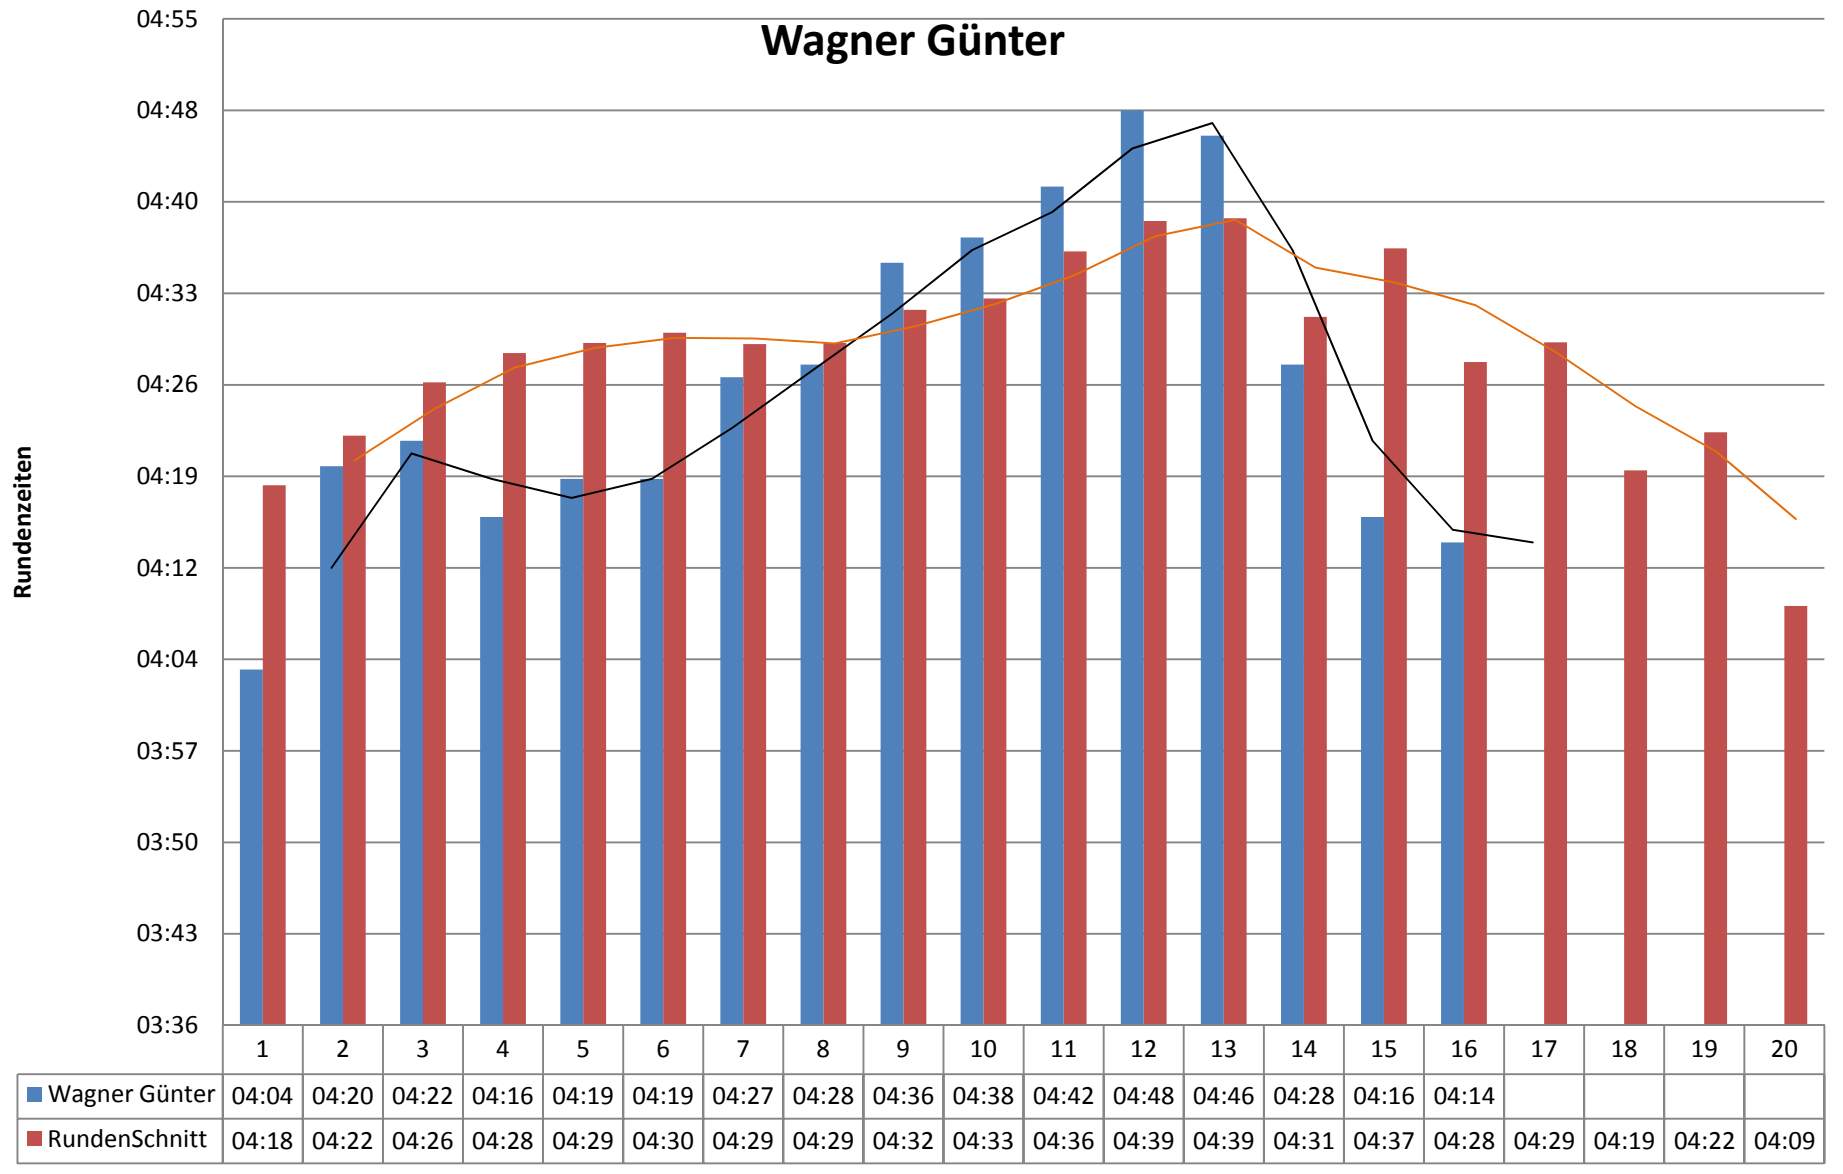

12h Lauf Grieskirchen 2009

Teamanalyse 10er Staffel RC Grieskirchen

Kapitän: Breitwieser Wolfgang

Team: Breitwieser Christian
Bruckbauer Edi
Dornetshuber Stefan
Haselberger Stefan
Lehner Gerhard
Mittendorfer Christian
Mitter Günter
Wagner Günter
Wiesinger Roland

Breitwieser Wolfgang

Rundenzeiten

■ Breitwieser Wolfgang

■ RundenSchnitt

1	2	3	4	5	6	7	8	9	10	11	12	13	14	15	16	17	18	19	20
04:03	04:02	03:58	04:04	04:08	04:05	03:56	04:06	04:04	03:57	04:15	04:41	04:21	04:14	04:11	04:07	04:11	04:11	04:08	04:09
04:18	04:22	04:26	04:28	04:29	04:30	04:29	04:29	04:32	04:33	04:36	04:39	04:39	04:31	04:37	04:28	04:29	04:19	04:22	04:09

Breitwieser Christian

Rundenzeiten

	1	2	3	4	5	6	7	8	9	10	11	12	13	14	15	16	17	18	19	20
Breitwieser Christian	04:17	04:25	04:28	04:24	04:23	04:26	04:25	04:25	04:28	04:28	04:27	04:28	04:30	04:22						
RundenSchnitt	04:18	04:22	04:26	04:28	04:29	04:30	04:29	04:29	04:32	04:33	04:36	04:39	04:39	04:31	04:37	04:28	04:29	04:19	04:22	04:09

Lehner Gerhard

Mitter Günter

Wagner Günter

Wiesinger Roland

Rundenzeiten