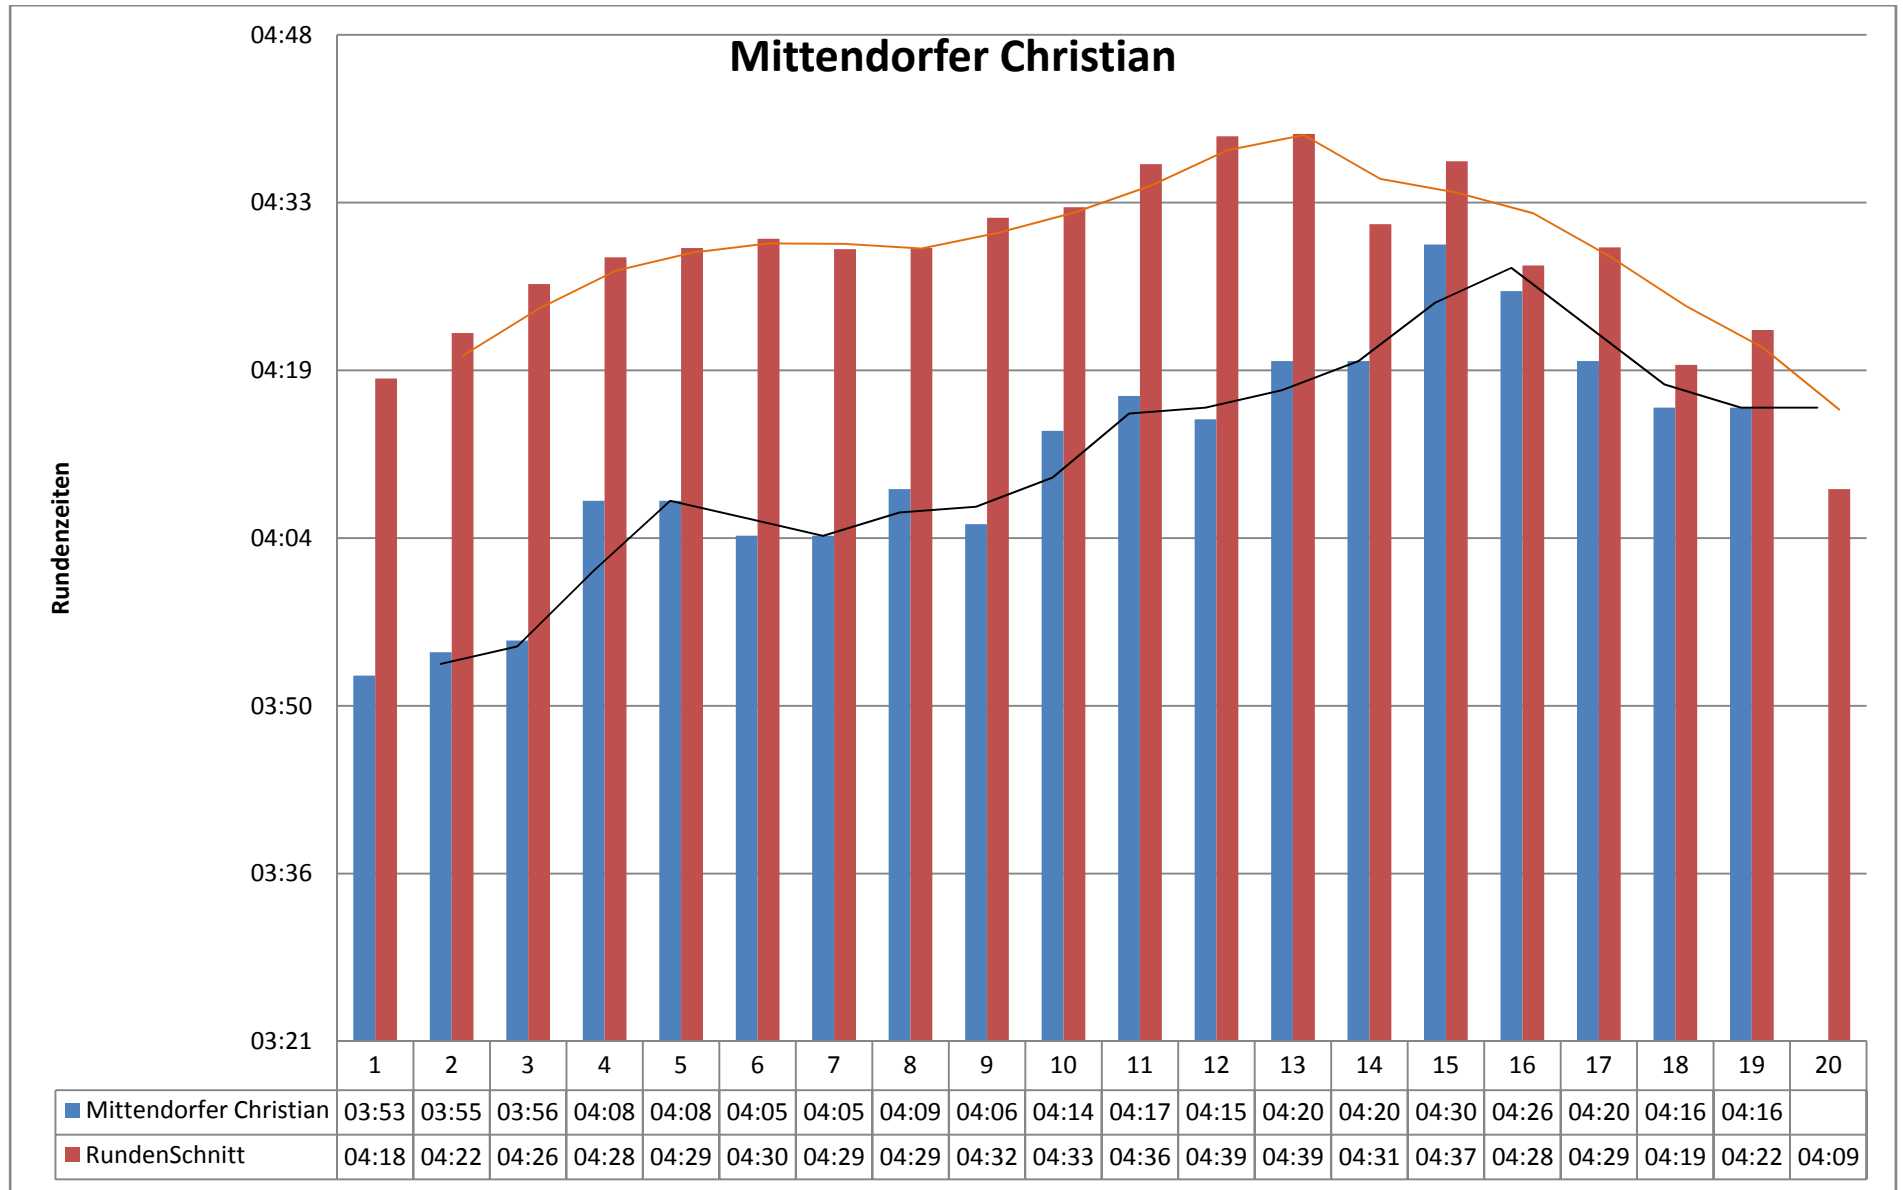

12h Lauf Grieskirchen 2009

Teamanalyse 10er Staffel RC Grieskirchen

Kapitän: Breitwieser Wolfgang

Team: Breitwieser Christian
Bruckbauer Edi
Dornetshuber Stefan
Haselberger Stefan
Lehner Gerhard
Mittendorfer Christian
Mitter Günter
Wagner Günter
Wiesinger Roland

Breitwieser Wolfgang

Rundenzeiten

■ Breitwieser Wolfgang

■ RundenSchnitt

1	2	3	4	5	6	7	8	9	10	11	12	13	14	15	16	17	18	19	20
04:03	04:02	03:58	04:04	04:08	04:05	03:56	04:06	04:04	03:57	04:15	04:41	04:21	04:14	04:11	04:07	04:11	04:11	04:08	04:09
04:18	04:22	04:26	04:28	04:29	04:30	04:29	04:29	04:32	04:33	04:36	04:39	04:39	04:31	04:37	04:28	04:29	04:19	04:22	04:09

Breitwieser Christian

Rundenzeiten

	1	2	3	4	5	6	7	8	9	10	11	12	13	14	15	16	17	18	19	20
Breitwieser Christian	04:17	04:25	04:28	04:24	04:23	04:26	04:25	04:25	04:28	04:28	04:27	04:28	04:30	04:22						
RundenSchnitt	04:18	04:22	04:26	04:28	04:29	04:30	04:29	04:29	04:32	04:33	04:36	04:39	04:39	04:31	04:37	04:28	04:29	04:19	04:22	04:09

Lehner Gerhard

Mitter Günter

Wagner Günter

Wiesinger Roland

Rundenzeiten