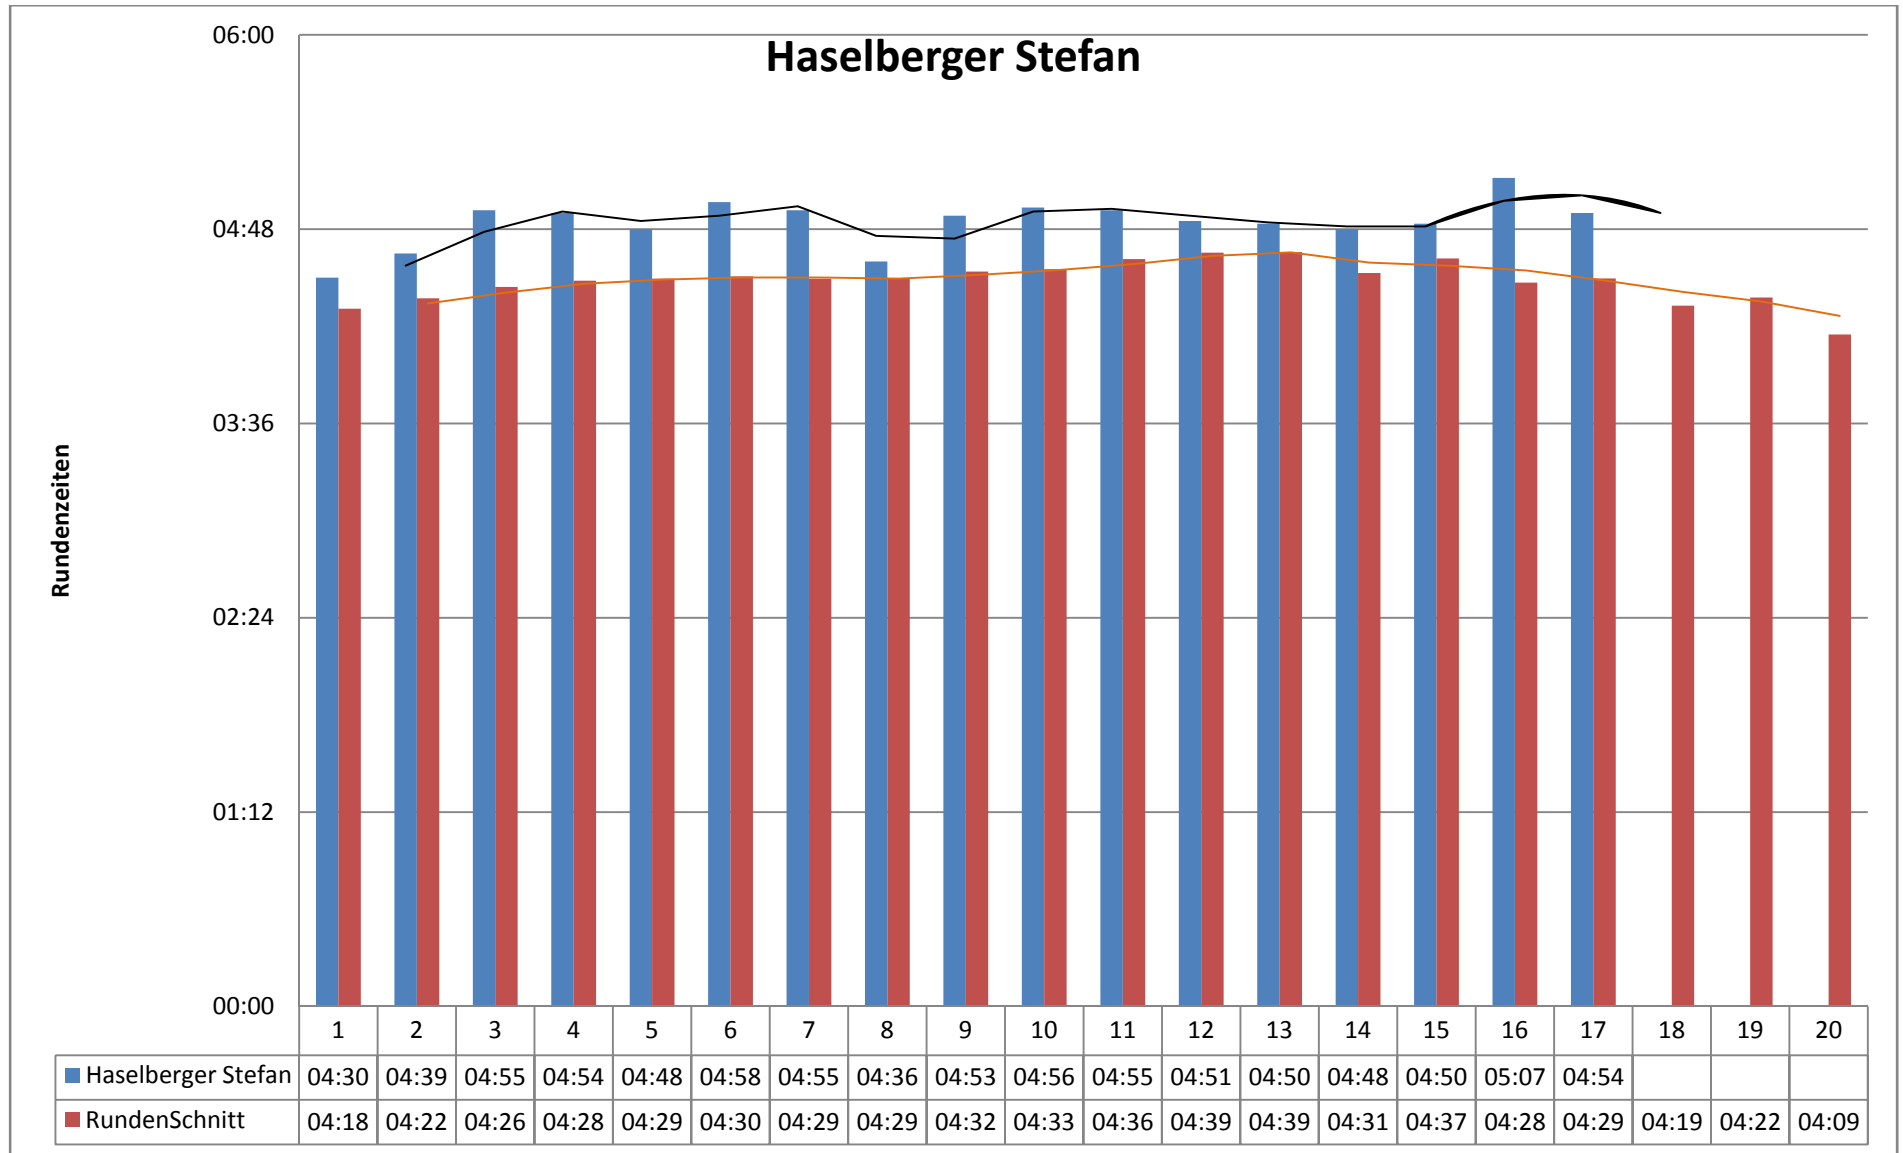

12h Lauf Grieskirchen 2009

Teamanalyse 10er Staffel RC Grieskirchen

Kapitän: Breitwieser Wolfgang

Team: Breitwieser Christian
Bruckbauer Edi
Dornetshuber Stefan
Haselberger Stefan
Lehner Gerhard
Mittendorfer Christian
Mitter Günter
Wagner Günter
Wiesinger Roland

Breitwieser Wolfgang

Rundenzeiten

■ Breitwieser Wolfgang

■ RundenSchnitt

1	2	3	4	5	6	7	8	9	10	11	12	13	14	15	16	17	18	19	20
04:03	04:02	03:58	04:04	04:08	04:05	03:56	04:06	04:04	03:57	04:15	04:41	04:21	04:14	04:11	04:07	04:11	04:11	04:08	04:09
04:18	04:22	04:26	04:28	04:29	04:30	04:29	04:29	04:32	04:33	04:36	04:39	04:39	04:31	04:37	04:28	04:29	04:19	04:22	04:09

Breitwieser Christian

Rundenzeiten

	1	2	3	4	5	6	7	8	9	10	11	12	13	14	15	16	17	18	19	20
Breitwieser Christian	04:17	04:25	04:28	04:24	04:23	04:26	04:25	04:25	04:28	04:28	04:27	04:28	04:30	04:22						
RundenSchnitt	04:18	04:22	04:26	04:28	04:29	04:30	04:29	04:29	04:32	04:33	04:36	04:39	04:39	04:31	04:37	04:28	04:29	04:19	04:22	04:09

Lehner Gerhard

Mitter Günter

Wagner Günter

Wiesinger Roland

Rundenzeiten