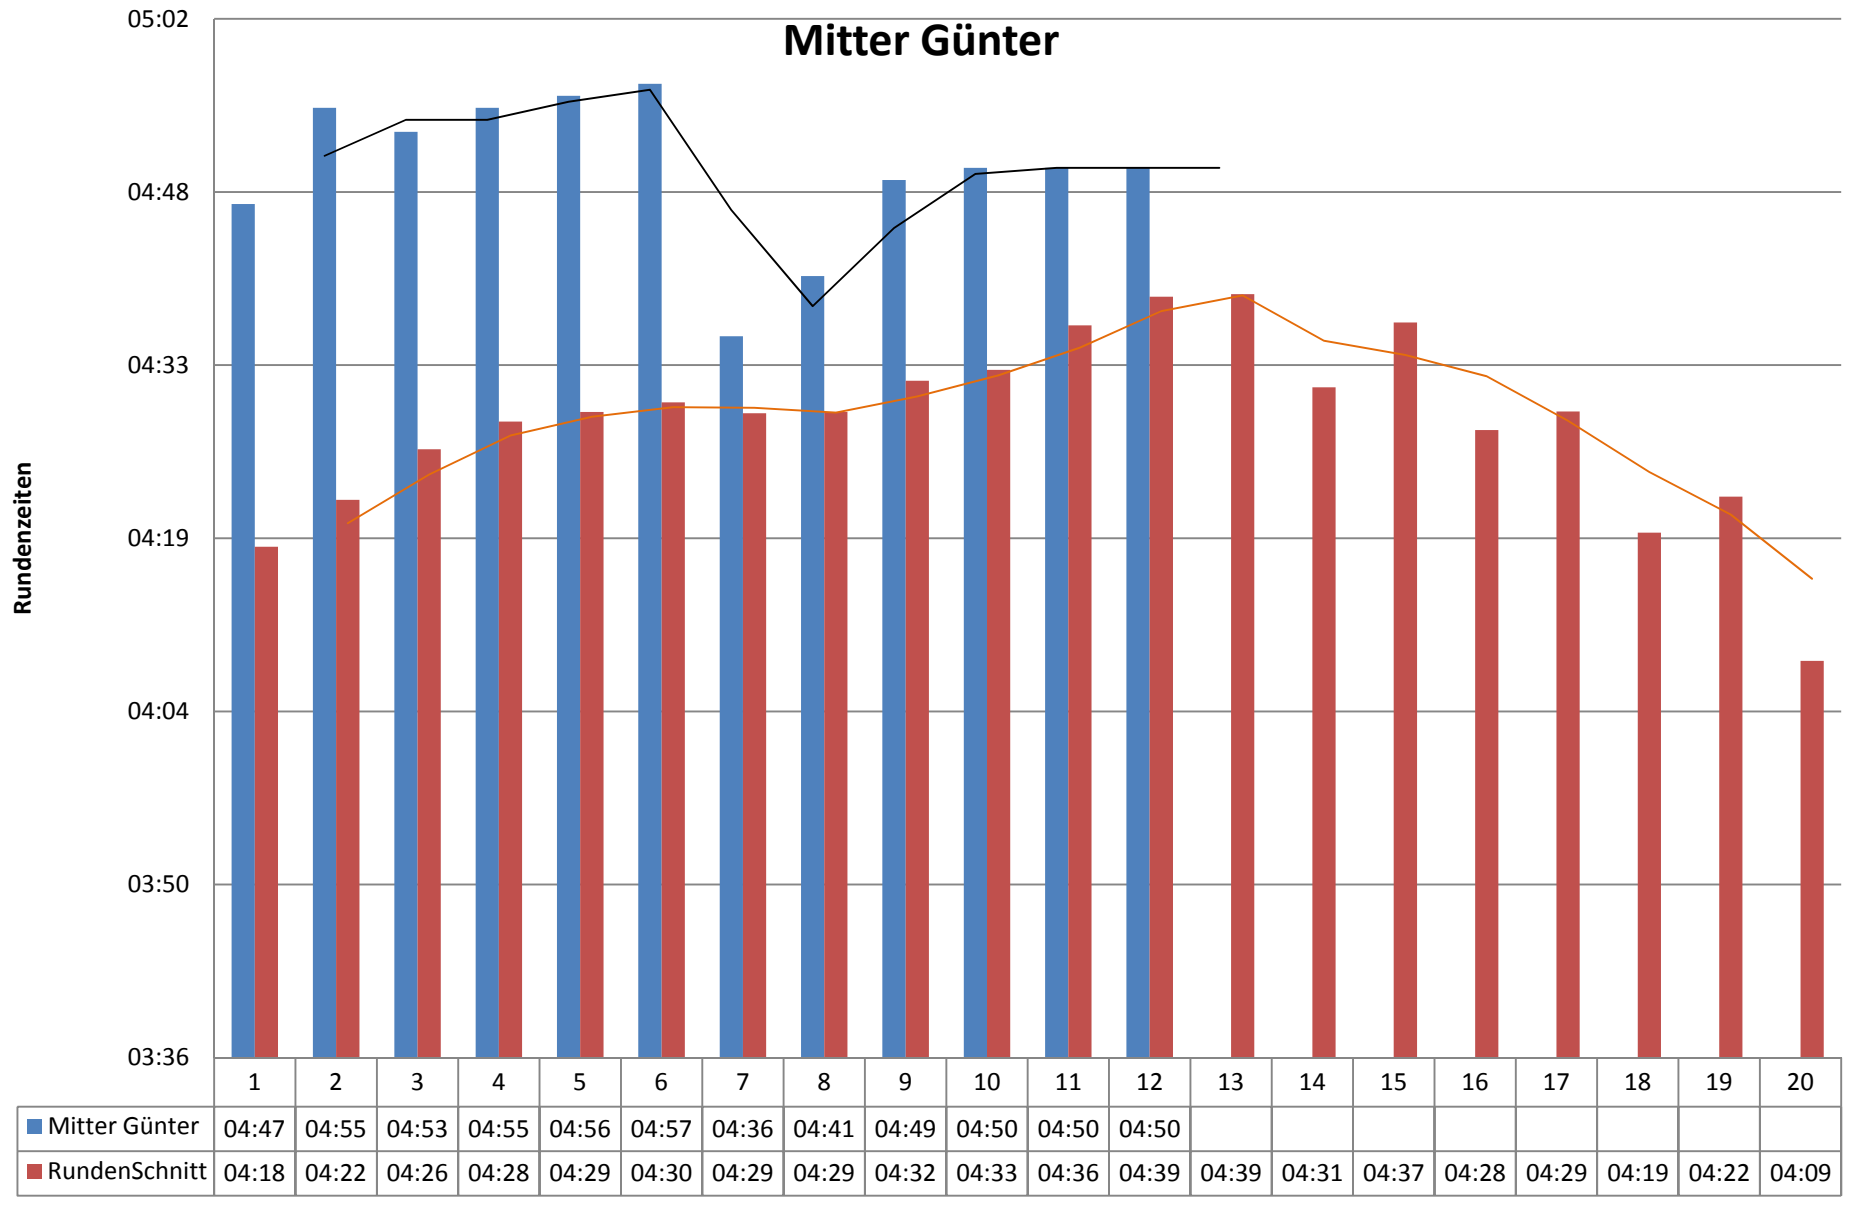

Breitwieser Wolfgang

Rundenzeiten

■ Breitwieser Wolfgang

■ RundenSchnitt

1	2	3	4	5	6	7	8	9	10	11	12	13	14	15	16	17	18	19	20
04:03	04:02	03:58	04:04	04:08	04:05	03:56	04:06	04:04	03:57	04:15	04:41	04:21	04:14	04:11	04:07	04:11	04:11	04:08	04:09
04:18	04:22	04:26	04:28	04:29	04:30	04:29	04:29	04:32	04:33	04:36	04:39	04:39	04:31	04:37	04:28	04:29	04:19	04:22	04:09

Breitwieser Christian

Rundenzeiten

	1	2	3	4	5	6	7	8	9	10	11	12	13	14	15	16	17	18	19	20
Breitwieser Christian	04:17	04:25	04:28	04:24	04:23	04:26	04:25	04:25	04:28	04:28	04:27	04:28	04:30	04:22						
RundenSchnitt	04:18	04:22	04:26	04:28	04:29	04:30	04:29	04:29	04:32	04:33	04:36	04:39	04:39	04:31	04:37	04:28	04:29	04:19	04:22	04:09

Lehner Gerhard

Mitter Günter

Wagner Günter

Wiesinger Roland

Rundenzeiten