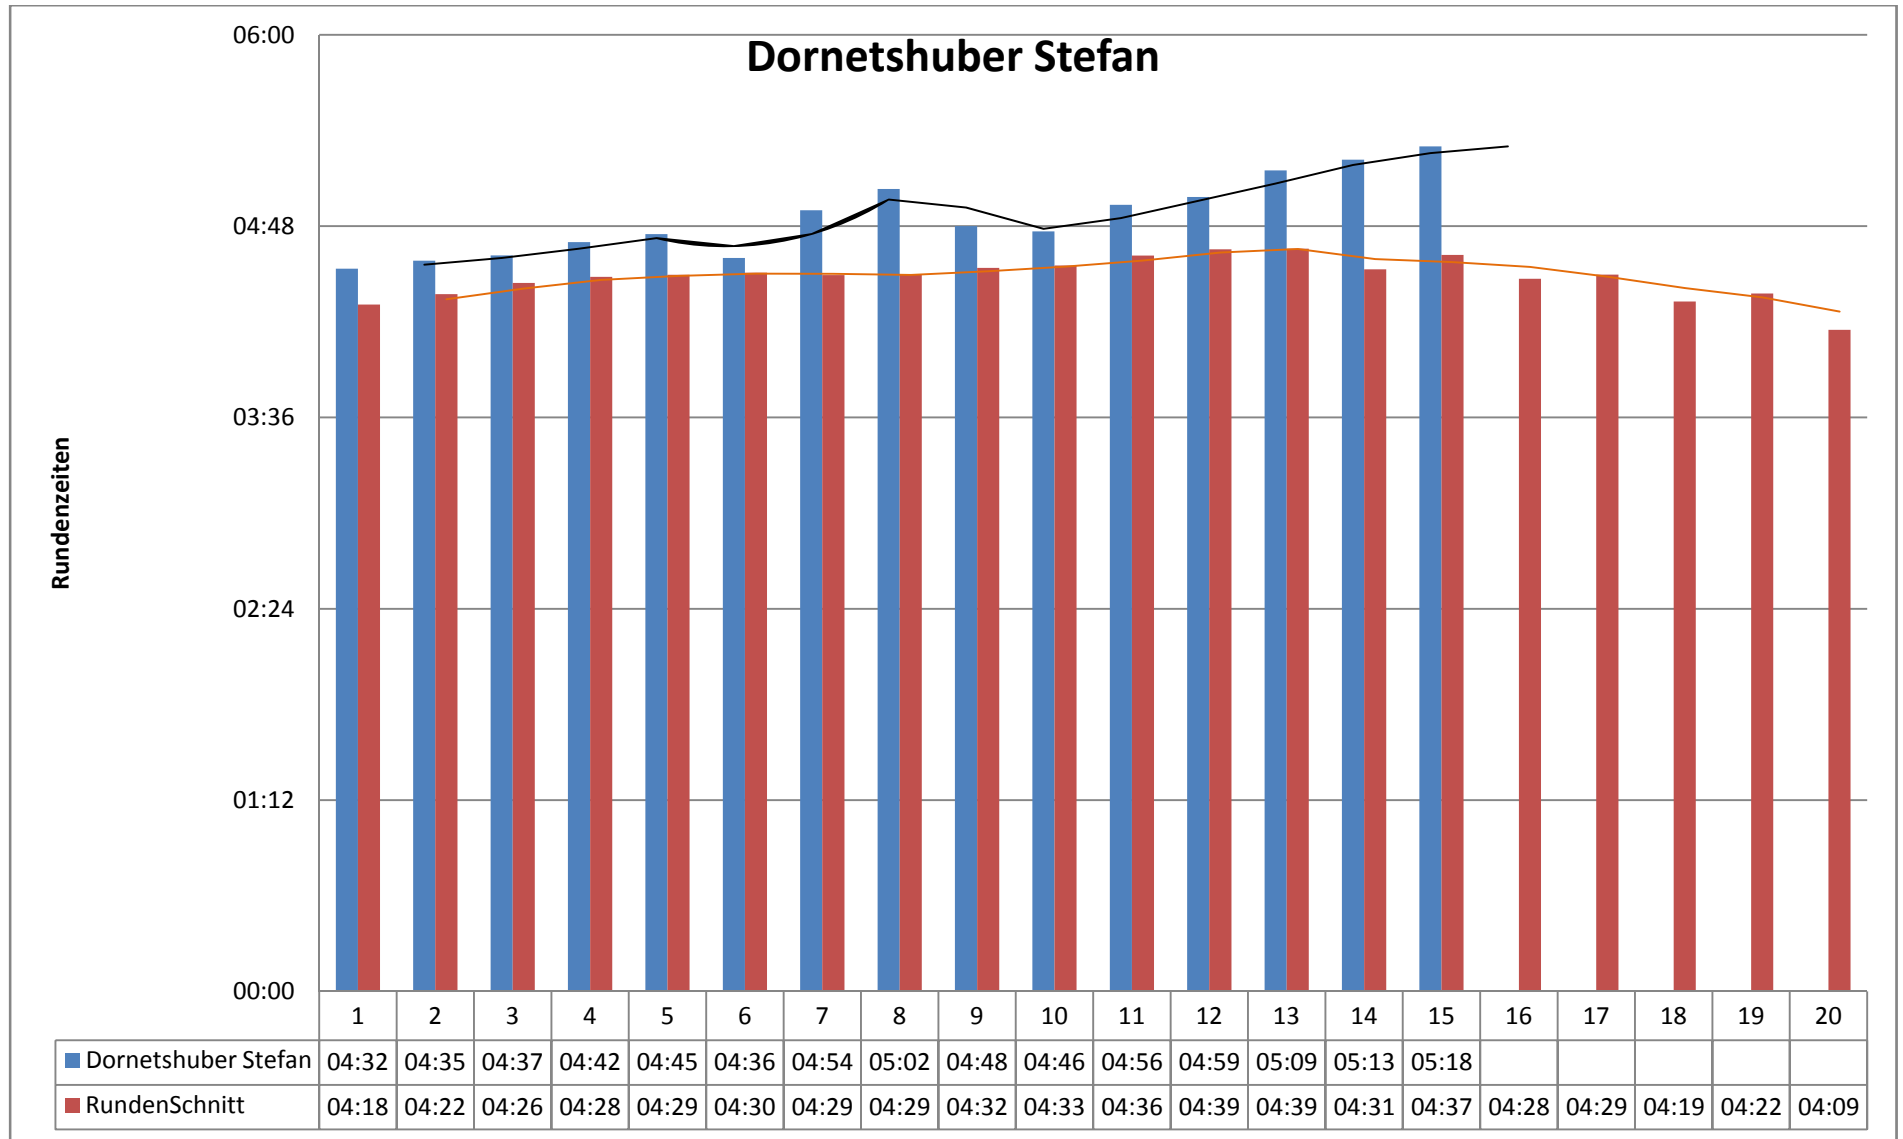

12h Lauf Grieskirchen 2009

Teamanalyse 10er Staffel RC Grieskirchen

Kapitän: Breitwieser Wolfgang

Team: Breitwieser Christian
Bruckbauer Edi
Dornetshuber Stefan
Haselberger Stefan
Lehner Gerhard
Mittendorfer Christian
Mitter Günter
Wagner Günter
Wiesinger Roland

Breitwieser Wolfgang

Rundenzeiten

■ Breitwieser Wolfgang

■ RundenSchnitt

1	2	3	4	5	6	7	8	9	10	11	12	13	14	15	16	17	18	19	20
04:03	04:02	03:58	04:04	04:08	04:05	03:56	04:06	04:04	03:57	04:15	04:41	04:21	04:14	04:11	04:07	04:11	04:11	04:08	04:09
04:18	04:22	04:26	04:28	04:29	04:30	04:29	04:29	04:32	04:33	04:36	04:39	04:39	04:31	04:37	04:28	04:29	04:19	04:22	04:09

Breitwieser Christian

Rundenzeiten

	1	2	3	4	5	6	7	8	9	10	11	12	13	14	15	16	17	18	19	20
Breitwieser Christian	04:17	04:25	04:28	04:24	04:23	04:26	04:25	04:25	04:28	04:28	04:27	04:28	04:30	04:22						
RundenSchnitt	04:18	04:22	04:26	04:28	04:29	04:30	04:29	04:29	04:32	04:33	04:36	04:39	04:39	04:31	04:37	04:28	04:29	04:19	04:22	04:09

Lehner Gerhard

Mitter Günter

Wagner Günter

Wiesinger Roland

Rundenzeiten