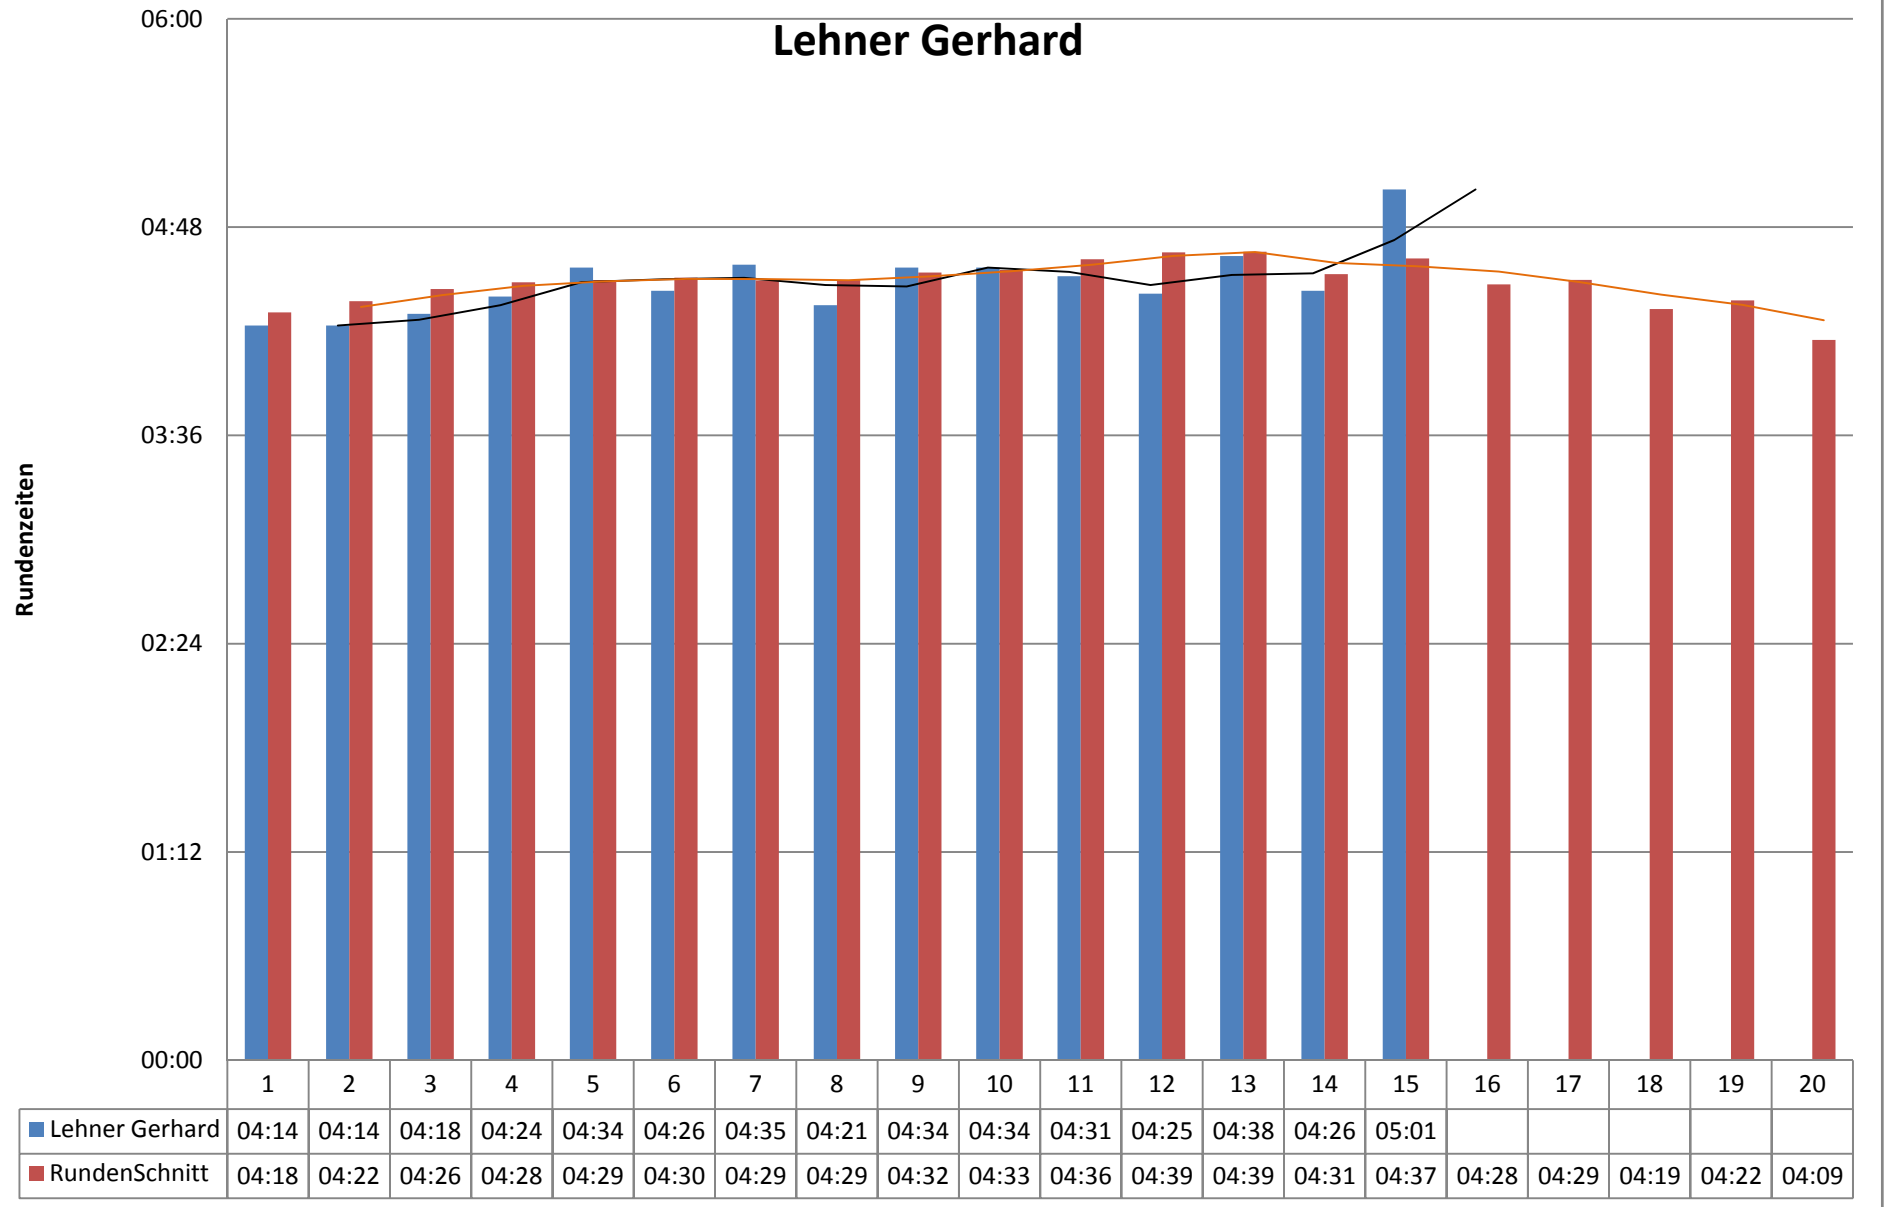

Breitwieser Wolfgang

Rundenzeiten

■ Breitwieser Wolfgang

■ RundenSchnitt

1	2	3	4	5	6	7	8	9	10	11	12	13	14	15	16	17	18	19	20
04:03	04:02	03:58	04:04	04:08	04:05	03:56	04:06	04:04	03:57	04:15	04:41	04:21	04:14	04:11	04:07	04:11	04:11	04:08	04:09
04:18	04:22	04:26	04:28	04:29	04:30	04:29	04:29	04:32	04:33	04:36	04:39	04:39	04:31	04:37	04:28	04:29	04:19	04:22	04:09

Breitwieser Christian

Rundenzeiten

	1	2	3	4	5	6	7	8	9	10	11	12	13	14	15	16	17	18	19	20
Breitwieser Christian	04:17	04:25	04:28	04:24	04:23	04:26	04:25	04:25	04:28	04:28	04:27	04:28	04:30	04:22						
RundenSchnitt	04:18	04:22	04:26	04:28	04:29	04:30	04:29	04:29	04:32	04:33	04:36	04:39	04:39	04:31	04:37	04:28	04:29	04:19	04:22	04:09

Lehner Gerhard

Mitter Günter

Wagner Günter

Wiesinger Roland

Rundenzeiten